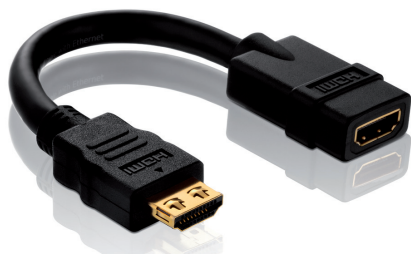

- 24 ct. gold plated precision contacts
- DVI-D Male (24+1) to HDMI A Female
- 100% tested for professional AV application

Artikel-Nr. | Item No.

PI020

PI030

Zertifizierter High Speed mit Ethernet Adapter HDMI/HDMI

- 24 kt. vergoldete Präzisions-Steckkontakte mit PureLink® SLS™ (Secure-Lock-System™)
- Portsaver. HDMI A Stecker auf HDMI A Buchse
- 100% getestet für professionelle AV Anwendungen

Certified High Speed with Ethernet Adapter HDMI/HDMI

- 24 ct. gold plated precision contacts with PureLink® SLS™ (Secure-Lock-System™)
- Portsaver. HDMI A Male to HDMI A Female
- 100% tested for professional AV application

Artikel-Nr. | Item No.

Länge | Length

PI030

0,10m

PI035

Zertifizierter High Speed mit Ethernet Adapter HDMI/HDMI

- 24 kt. vergoldete Präzisions-Steckkontakte mit PureLink® SLS™ (Secure-Lock-System™)
- 90° gewinkelt
- HDMI A Stecker auf HDMI A Buchse
- 100% getestet für professionelle AV Anwendungen