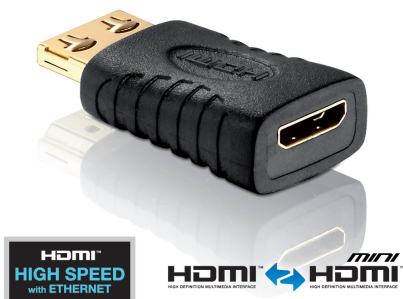

Certified High Speed Adapter HDMI/DVI

- 24 ct. gold plated precision contacts
- HDMI A Female to DVI-D Female (24+1)
- 100% tested for professional AV application

Artikel-Nr. | Item No.

PI045

PI050

Zertifizierter High Speed mit Ethernet Adapter HDMI/Mini HDMI

- 24 kt. vergoldete Präzisions-Steckkontakte mit PureLink® SLS™ (Secure-Lock-System™)
- HDMI A Stecker auf Mini HDMI C Buchse
- 100% getestet für professionelle AV Anwendungen

Certified High Speed with Ethernet Adapter HDMI/Mini HDMI